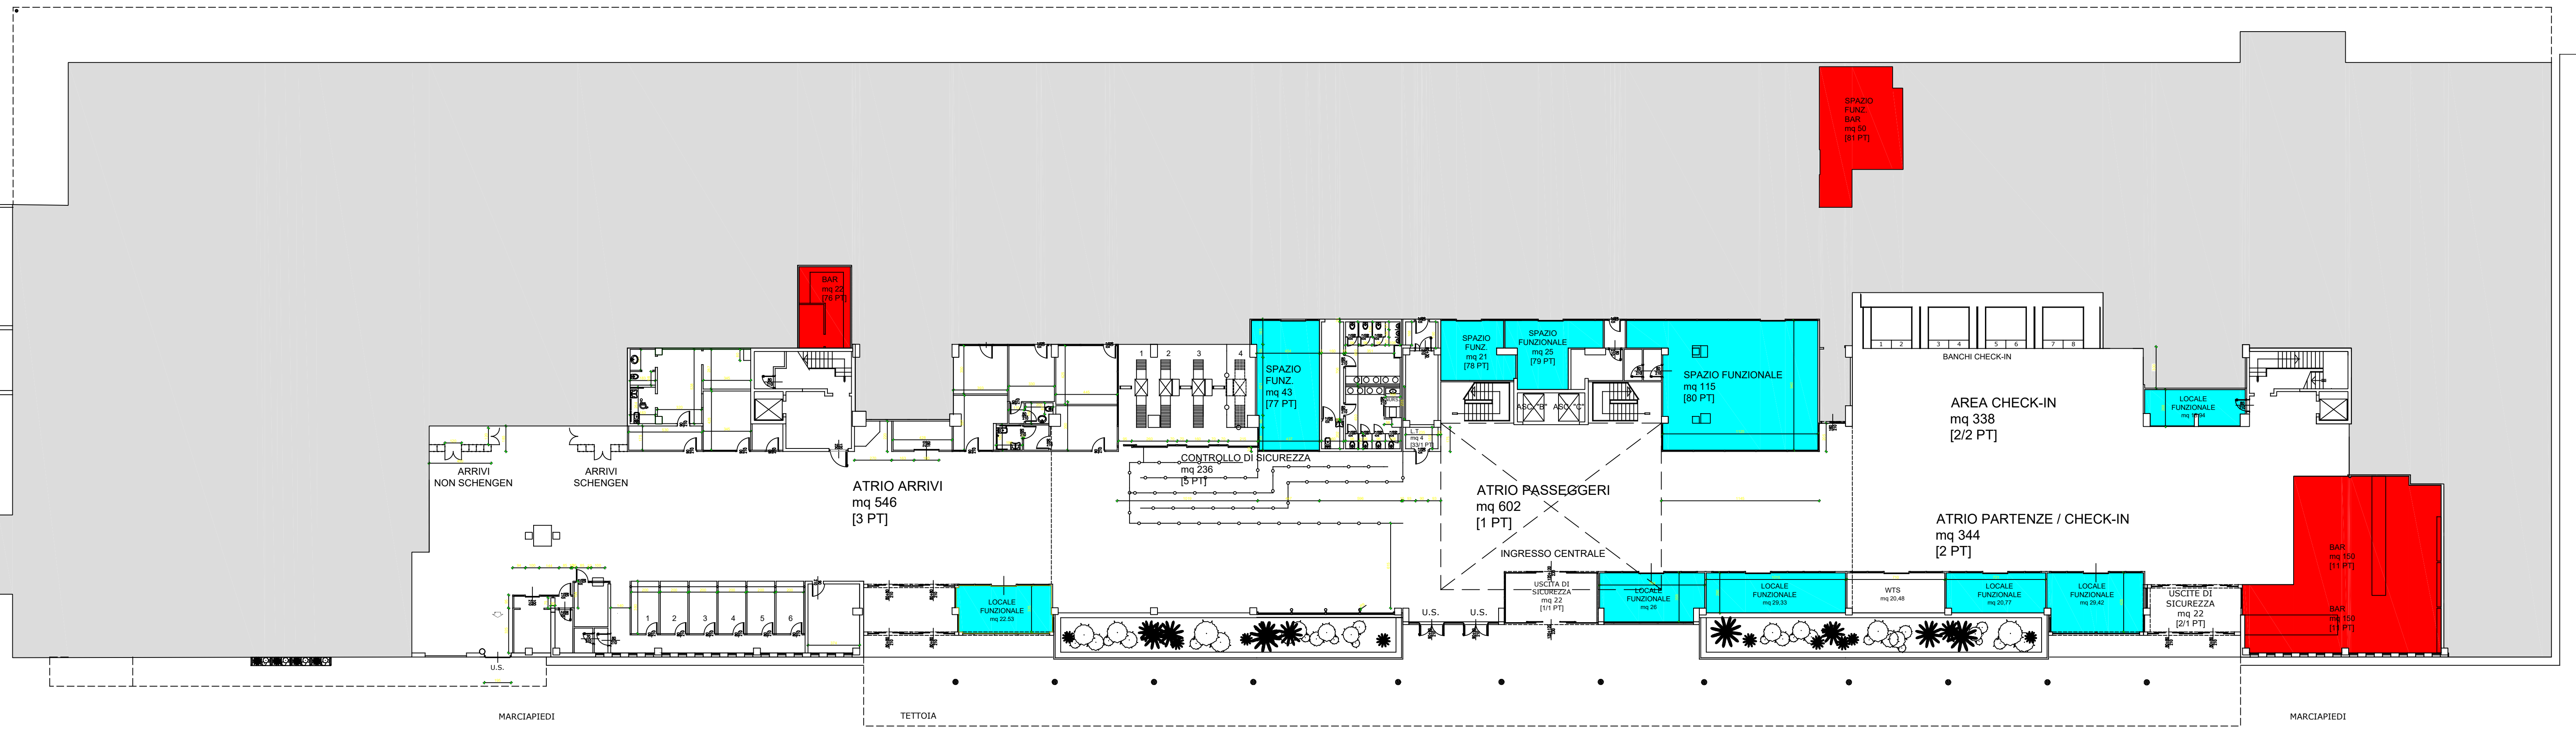

AEROSTAZIONE DI PESCARA
PIANO TERRA
LIVELLO 0.00 m

- LEGENDA:**
- LOCALI COMMERCIALI
 - BAR